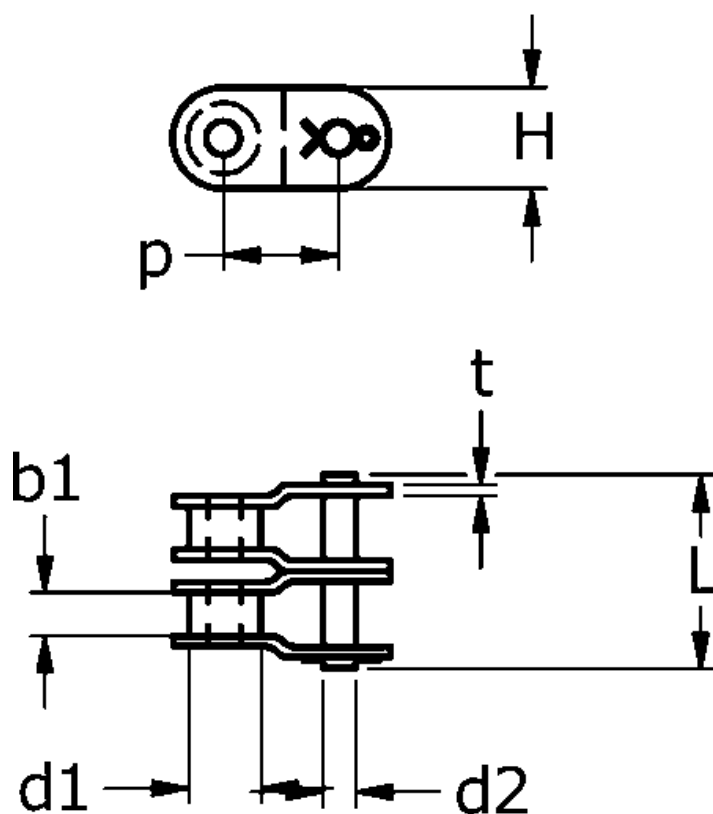

Varenummer: 61370235102004

Beskrivelse: Tsubaki 10 B-2 Duplex samleled forkrøbbet med split Neptune.

Mål

b1 = 9.65
d1 = 10.16
d2 = 5.08
H = 14.7
L = 39.4
P = 15.875
t = 1.5